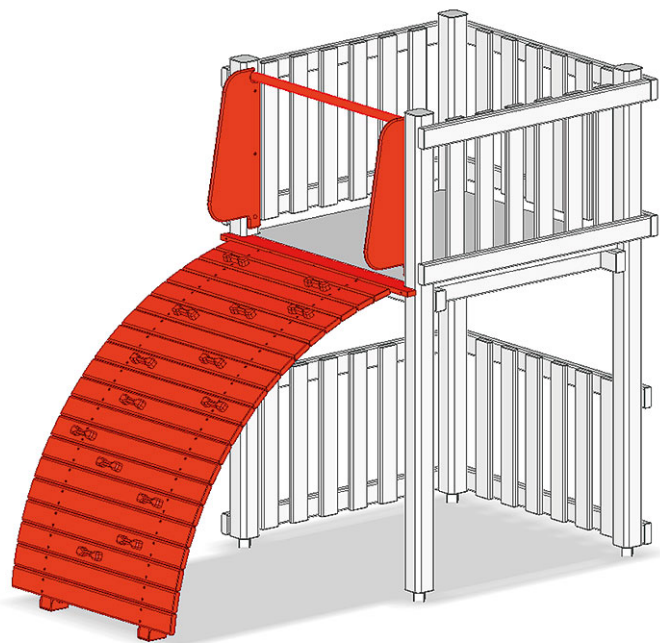

Ascesa d'arco

Serie di prodotti Kantholz

Articolo A-02-021

Ascesa d'arco,, in legno di pino svizzero multincollato e impregnato a pressione, con pannelli laterali ed elementi di arrampicata in polietilene.

PH = Altezza della piattaforma

CHF 1'325.-

(IVA e consegna escluse)

buerli

Al centro del gioco

+41 41 925 14 00

info@buerli.swiss