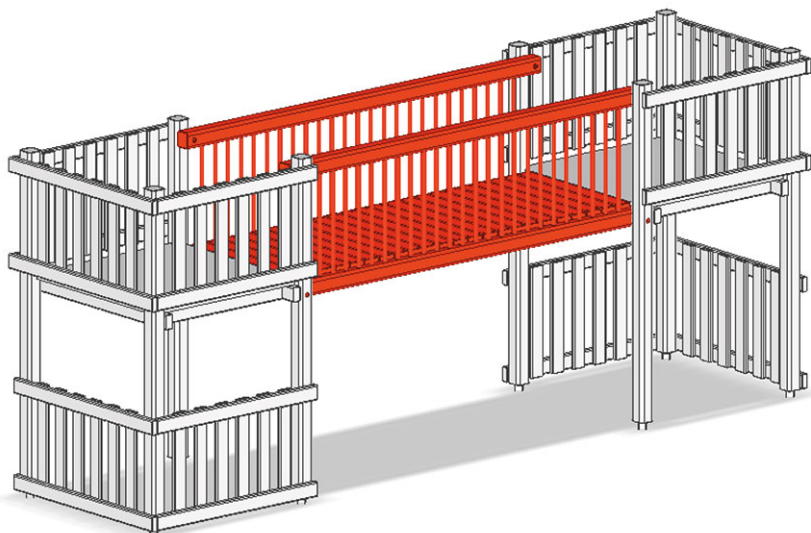

Ponte congiuntivo

Serie di prodotti Kantholz

Articolo A-02-050

Ponte congiuntivo, altezza 80 cm, larghezza 114 cm, con due balaustre, ritto o inclinato, da torre a torre.

CHF 2'045.-

(IVA e consegna escluse)