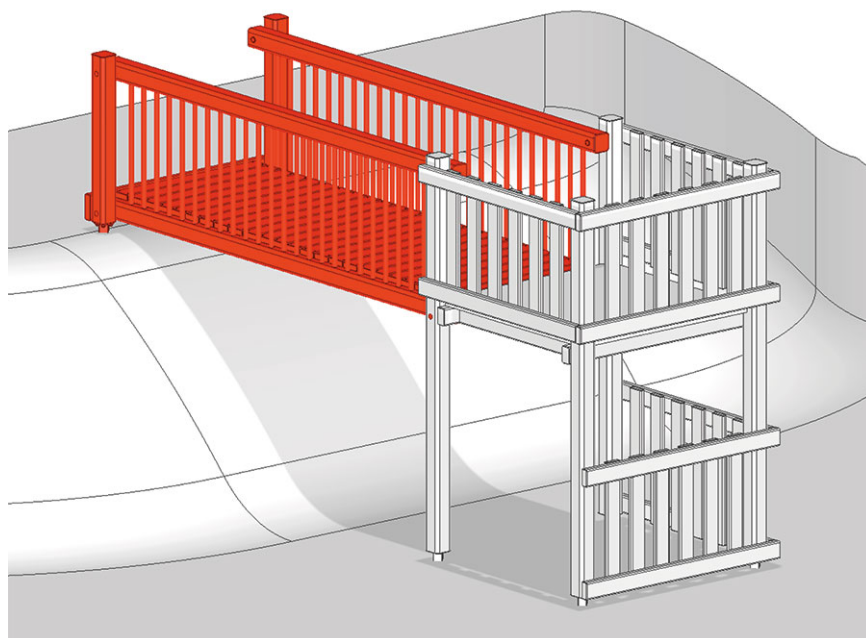

Ponte congiuntivo

Serie di prodotti Kantholz

Articolo A-02-050

Ponte congiuntivo, altezza 80 cm, larghezza 114 cm, con due balaustre, dalla collina alla torre.

CHF 2'425.-
(IVA e consegna escluse)