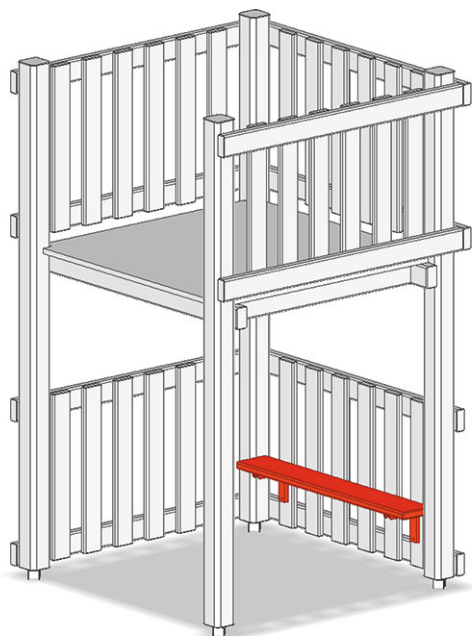

Panchina

Serie di prodotti Kantholz

Articolo A-02-351-93-005

Panchina in legno di pino svizzero multincollato e impregnato a pressione.

CHF 160.-

(IVA e consegna escluse)

tempo di installazione

1 h