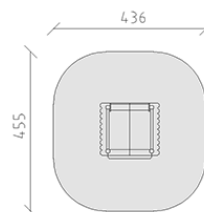

Chiosco

Serie di prodotti Kantholz

Articolo 32790

Chiosco di pino svizzero multincollato e impregnato a pressione, con tetto a capanna rosso, panchina, bancone di polietilene, incluso console del piede in acciaio per una profondità di installazione minima di 50 cm.

CHF 2'925.-

(IVA e consegna escluse)

	Gruppo d'età	1+
	Dimensioni dell'apparecchio	172 x 159 x 160 cm
	Spazio necessario	455 x 436 cm
	Area di impatto minimo	17,9 m ²
	elemento più pesante	150 kg
	elemento più grande	150 x 160 x 170 cm
	Fondazioni	4
	Calcestruzzo	0,5 m ³
	tempo di installazione	1 h
	Montatori	2