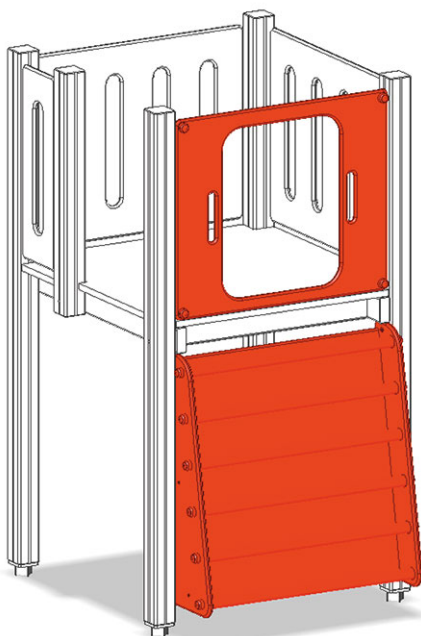

Scale marine

Serie di prodotti Color

Articolo A-03-302

Scale marine in legno di pino svizzero multincollato e impregnato a pressione, con appigli, per la maxi-torre.

PH = Altezza della piattaforma

CHF 705.-