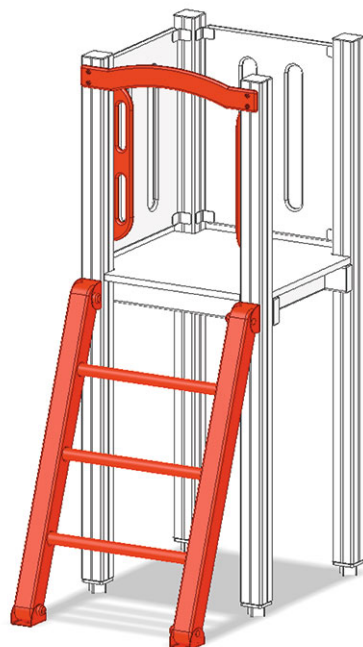

# Scale a pioli

Serie di prodotti Color

Articolo A-03-301

Scale a pioli in legno di pino svizzero multincollato e impregnato a pressione, con appigli.

PH = Altezza della piattaforma

**CHF 430.-**

(IVA e consegna escluse)