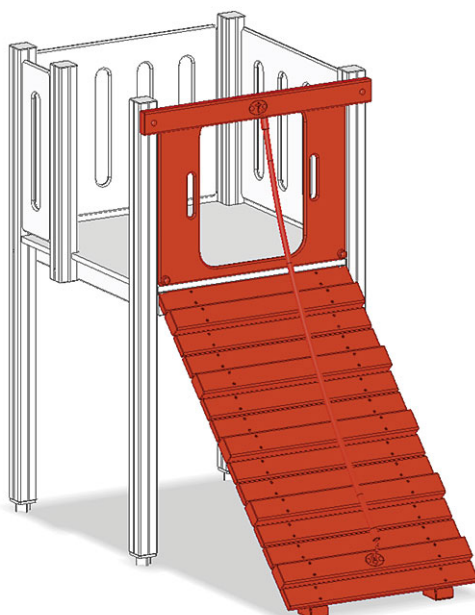

Ascesa inclinata

Serie di prodotti Color

Articolo A-03-025

Ascesa inclinata dal terreno alla torre, con corda come aiuto per l'arrampicata.

PH = Altezza della piattaforma

CHF 1'180.-

(IVA e consegna escluse)