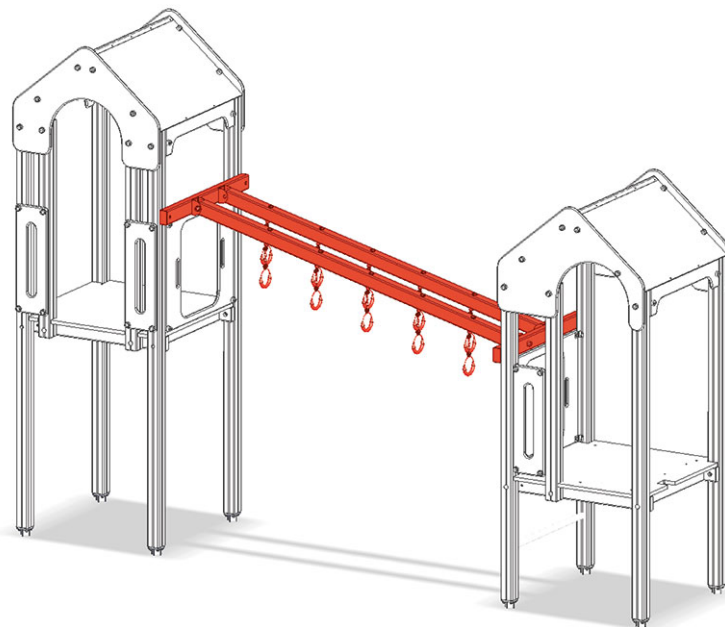

# Tratto d'appendersi

Serie di prodotti Color

Articolo A-03-059-71

Tratto d'appendersi da torre a torre, lunghezza 250 cm.

**CHF 1'215.-**

(IVA e consegna escluse)

tempo di installazione

1 h