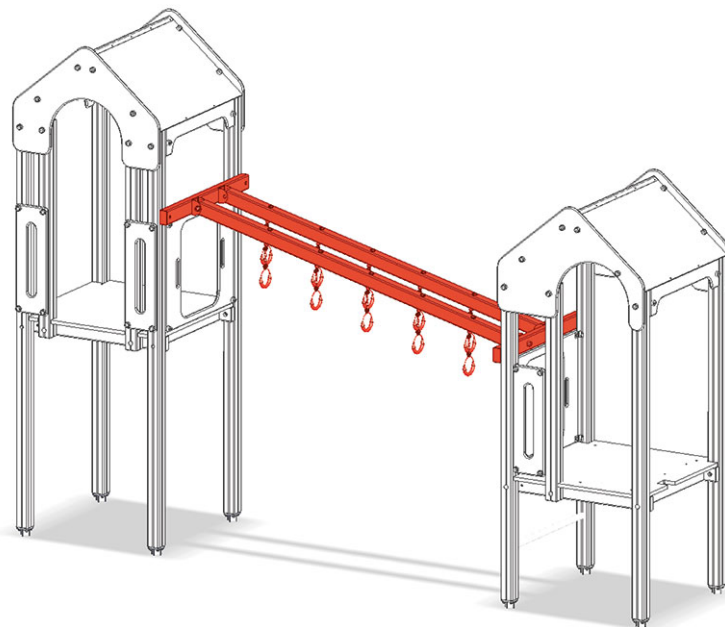

Tratto d'appendersi

Serie di prodotti Color

Articolo A-03-059-71

Tratto d'appendersi da torre a torre, lunghezza 250 cm.

CHF 1'215.-

(IVA e consegna escluse)

tempo di installazione

1 h