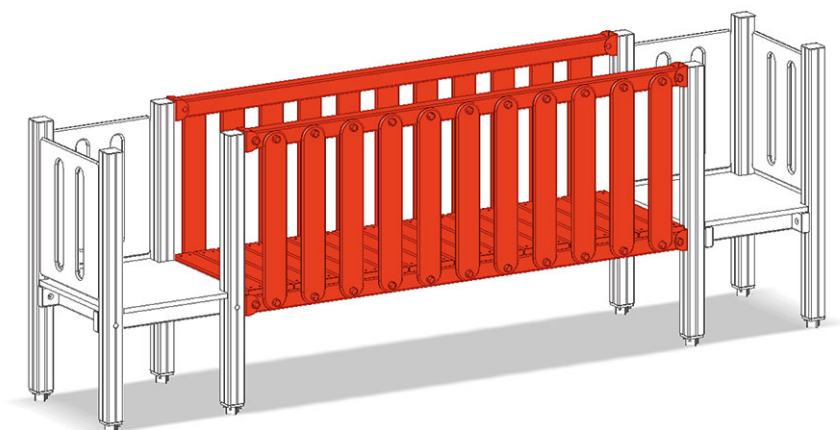

Ponte congiuntivo

Serie di prodotti Color

Articolo A-03-057-71

Ponte congiuntivo da torre a torre, lunghezza 250 cm.

CHF 2'485.-

(IVA e consegna escluse)

tempo di installazione

2 h