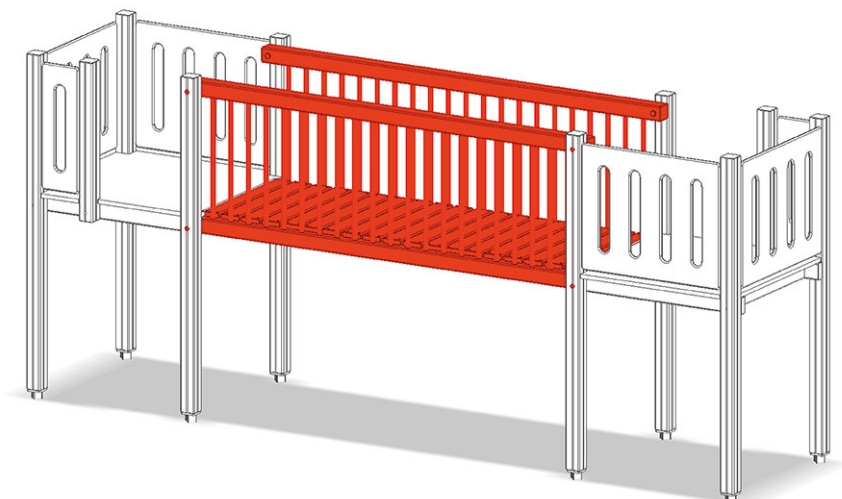

Ponte congiuntivo

Serie di prodotti Color

Articolo A-03-050-71

Ponte congiuntivo da torre a torre, lunghezza 250 cm.

CHF 1'565.-

(IVA e consegna escluse)

tempo di installazione

2 h