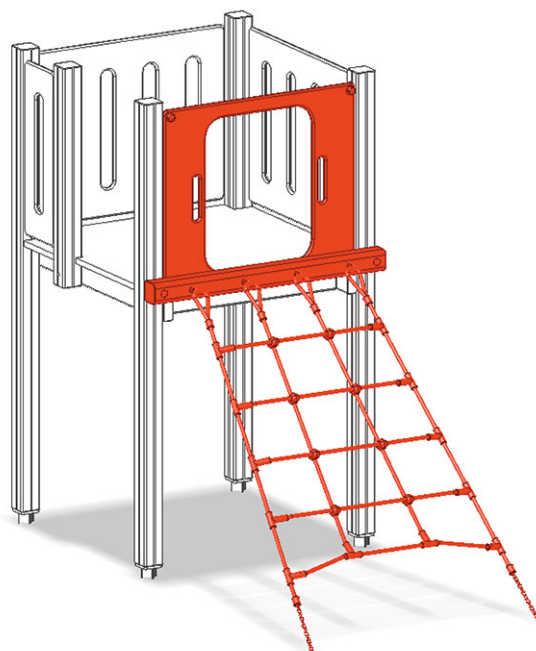

Ascesa di rete rampicante

Serie di prodotti Color

Articolo A-03-029

Ascesa di rete rampicante per la maxi-torre.

PH = Altezza della piattaforma

CHF 1'125.-

(IVA e consegna escluse)

buerli