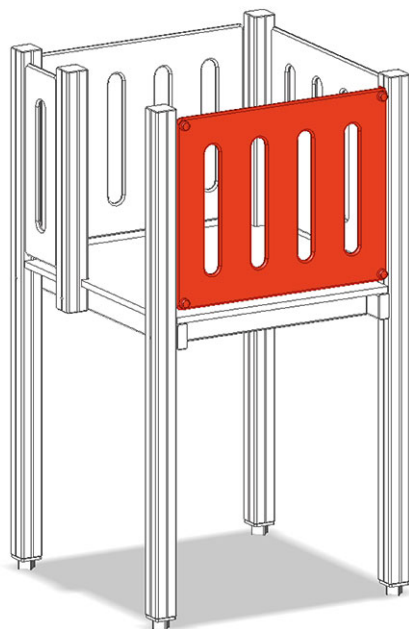

# Elemento di balaustra

Serie di prodotti Color

Articolo A-03-202

Elemento di balaustra in polietilene, per la maxi-torre.

**CHF 210.-**

(IVA e consegna escluse)

**buerli**

Al centro del gioco