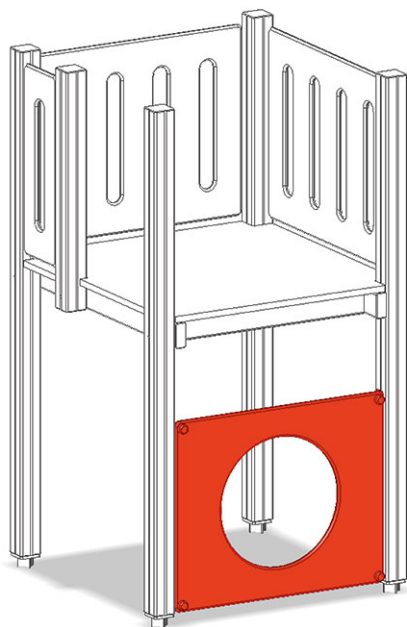

# Elemento murale basso

Serie di prodotti Color

Articolo A-03-207-91-002

Elemento murale con buco per la maxi-torre.

**CHF 290.-**

(IVA e consegna escluse)

tempo di installazione

1 h