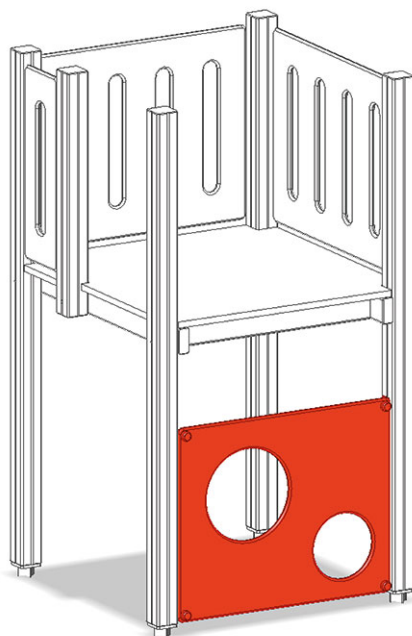

Elemento murale basso

Serie di prodotti Color

Articolo A-03-207-91-003

Elemento murale con due buchi, per la maxi-torre.

CHF 290.-

(IVA e consegna escluse)

tempo di installazione

1 h