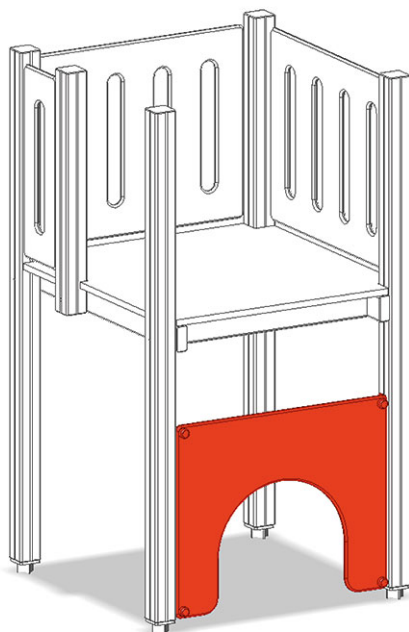

# Elemento murale basso

Serie di prodotti Color

Articolo A-03-207-91-004

Elemento murale con buco dei topi, per la maxi-torre.

**CHF 290.-**

(IVA e consegna escluse)

tempo di installazione

1 h