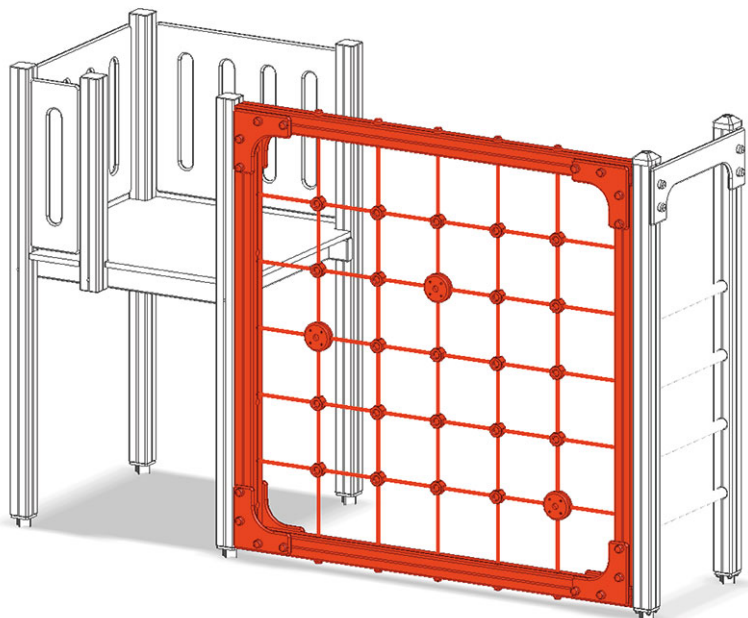

Parete di rete

Serie di prodotti Color

Articolo A-03-152

Parete di rete corde colorate con inserti in acciaio.

PH = Altezza della piattaforma

CHF 1'590.-

(IVA e consegna escluse)

buerli