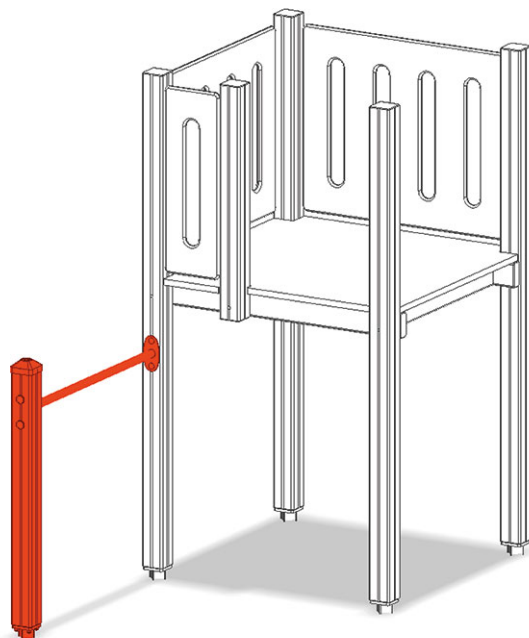

# Sbarra fissa 1 pezzo

Serie di prodotti Color

Articolo A-03-150-40

Sbarra fissa componibile 1 pezzo, lunghezza 100 cm, altezza 90 cm.

**CHF 290.-**

(IVA e consegna escluse)

 Altezza di caduta	90 cm
 tempo di installazione	1 h
 Montatori	2

**berli**  
Al centro del gioco