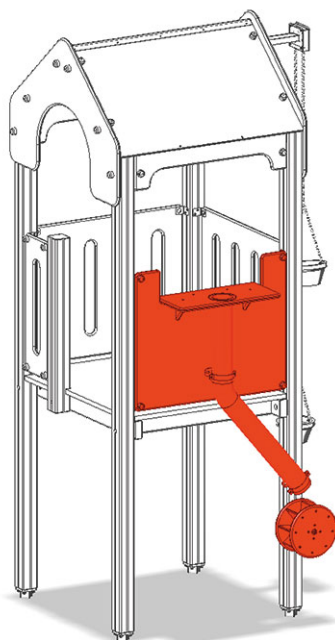

Elemento murale con ruota di sabbia

Serie di prodotti Color

Articolo A-03-208

Elemento murale con ruota di sabbia, con canna e ruota di sabbia, per la maxi-torre.

PH = Altezza della piattaforma

CHF 780.-

(IVA e consegna escluse)