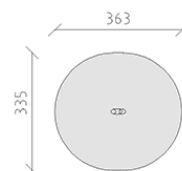

Trampolo

Serie di prodotti Robinie

Articolo 40405

Trampolo fatto di durame di robinia non trattato chimicamente e levigato

CHF 195.-

(IVA e consegna escluse)

	Gruppo d'età	3+
	Dimensioni dell'apparecchio	43 x 16 x 86 cm
	Spazio necessario	363 x 335 cm
	Area di impatto minimo	9,75 m ²
	Altezza di caduta	30 cm
	elemento più pesante	35 kg
	elemento più grande	170 x 16 x 16 cm
	Fondazioni	1
	Calcestruzzo	0,15 m ³
	tempo di installazione	1 h
	Montatori	2