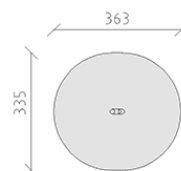

Trampolo

Serie di prodotti Robinie

Articolo 40405

Trampolo fatto di durame di robinia non trattato chimicamente e levigato

CHF 195.-

(IVA e consegna escluse)

 Gruppo d'età	3+
 Dimensioni dell'apparecchio	43 x 16 x 86 cm
 Spazio necessario	363 x 335 cm
 Area di impatto minimo	9.75 m ²
 Altezza di caduta	30 cm
 elemento più pesante	35 kg
 elemento più grande	170 x 16 x 16 cm
 Fondazioni	1
 Calcestruzzo	0.15 m ³
 tempo di installazione	1 h
 Montatori	2