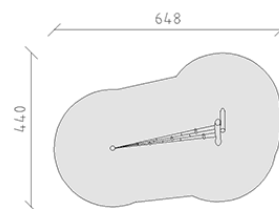

Recinto di rete

Serie di prodotti Robinie

Articolo 40445

Recinto di rete fatto di durame di robinia non trattato chimicamente e levigato, dispositivo di sospensione in acciaio inossidabile, corde mammut in acciaio rinforzato.

CHF 2'410.-

(IVA e consegna escluse)

	Gruppo d'età	3+
	Dimensioni dell'apparecchio	329 x 122 x 165 cm
	Spazio necessario	648 x 440 cm
	Area di impatto minimo	21.45 m ²
	Altezza di caduta	135 cm
	elemento più pesante	90 kg
	elemento più grande	255 x 16 x 16 cm
	Fondazioni	3
	Calcestruzzo	0.55 m ³
	tempo di installazione	2 h
	Montatori	2