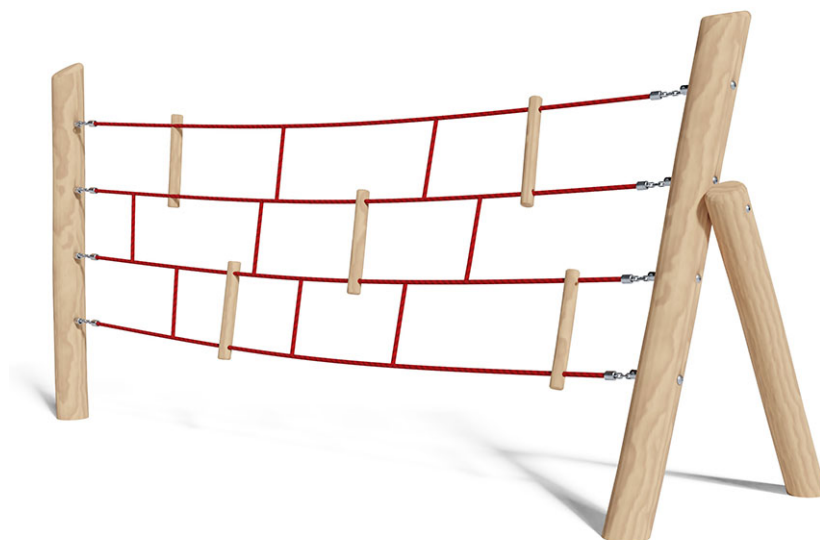

Recinto di rete

Serie di prodotti Robinie

Articolo 40445

Recinto di rete fatto di durame di robinia non trattato chimicamente e levigato, dispositivo di sospensione in acciaio inossidabile, corde mammut in acciaio rinforzato.

CHF 2'410.-

(IVA e consegna escluse)

	Gruppo d'età	3+
	Dimensioni dell'apparecchio	329 x 122 x 165 cm
	Spazio necessario	648 x 440 cm
	Area di impatto minimo	21.45 m ²
	Altezza di caduta	135 cm
	elemento più pesante	90 kg
	elemento più grande	255 x 16 x 16 cm
	Fondazioni	3
	Calcestruzzo	0.55 m ³
	tempo di installazione	2 h
	Montatori	2