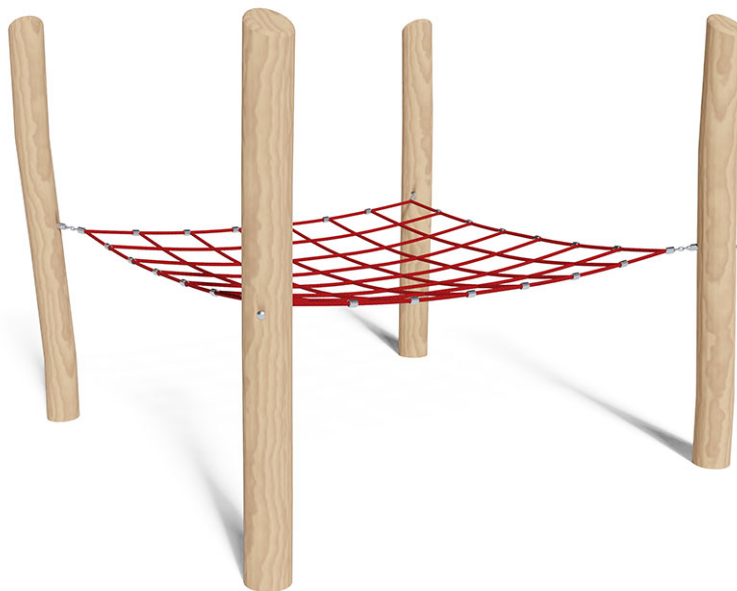

# Rete quadra

Serie di prodotti Robinie

Articolo 40590

Rete quadra fatto di durame di robinia non trattato chimicamente e levigato, dispositivo di sospensione in acciaio inossidabile, corde mammut in acciaio rinforzato.

**CHF 2'700.-**

(IVA e consegna escluse)

 Gruppo d'età	3+
 Dimensioni dell'apparecchio	243 x 243 x 200 cm
 Spazio necessario	562 x 562 cm
 Area di impatto minimo	29.15 m <sup>2</sup>
 Altezza di caduta	100 cm
 elemento più pesante	58 kg
 elemento più grande	280 x 18 x 18 cm
 Fondazioni	4
 Calcestruzzo	1.1 m <sup>3</sup>
 tempo di installazione	2 h
 Montatori	2

**buerli**  
Al centro del gioco