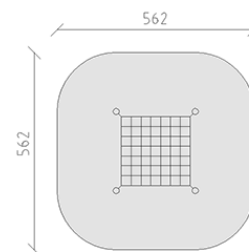

# Rete quadra

Serie di prodotti Robinie

Articolo 40590

Rete quadra fatto di durame di robinia non trattato chimicamente e levigato, dispositivo di sospensione in acciaio inossidabile, corde mammut in acciaio rinforzato.

**CHF 2'700.-**

(IVA e consegna escluse)

 Gruppo d'età	3+
 Dimensioni dell'apparecchio	243 x 243 x 200 cm
 Spazio necessario	562 x 562 cm
 Area di impatto minimo	29.15 m <sup>2</sup>
 Altezza di caduta	100 cm
 elemento più pesante	58 kg
 elemento più grande	280 x 18 x 18 cm
 Fondazioni	4
 Calcestruzzo	1.1 m <sup>3</sup>
 tempo di installazione	2 h
 Montatori	2