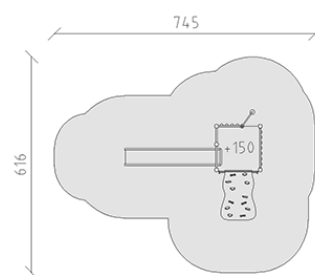

Combinazione di torrete

Serie di prodotti Rundholz

Articolo 28110

Combinazione di torrete in legno di pino svizzero multincollato e impregnato a pressione, altezza della piattaforma 150 cm, scivolo di poliestere armato rosso/giallo, ascesa d'arrampicata, pertica d'acciaio inossidabile, incluso console del piede in acciaio per una profondità di installazione minima di 50 cm.

CHF 7'955.-

(IVA e consegna escluse)

	Gruppo d'età	3+
	Dimensioni dell'apparecchio	394 x 315 x 261 cm
	Spazio necessario	745 x 616 cm
	Area di impatto minimo	32.35 m ²
	Altezza di caduta	150 cm
	elemento più pesante	200 kg
	elemento più grande	137 x 137 x 230 cm
	Fondazioni	9
	Calcestruzzo	0.85 m ³
	tempo di installazione	3 h
	Montatori	2