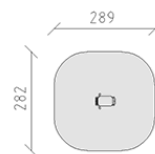

# Wipper

Serie di prodotti Stahl

Articolo 52130

Wipper in telaio tubolare zincato a caldo, seduta in polietilene nero, spalliera in legno larice non trattato, con molla a spirale verniciata, incluso console del piede in acciaio per una profondità di installazione minima di 50 cm.

**CHF 985.-**

(IVA e consegna escluse)

 Gruppo d'età	3+
 Dimensioni dell'apparecchio	56 x 45 x 67 cm
 Spazio necessario	289 x 282 cm
 Area di impatto minimo	7.25 m <sup>2</sup>
 Altezza di caduta	60 cm
 elemento più pesante	41 kg
 elemento più grande	50 x 44 x 118 cm
 Fondazioni	1
 Calcestruzzo	0.15 m <sup>3</sup>
 tempo di installazione	1 h
 Montatori	2