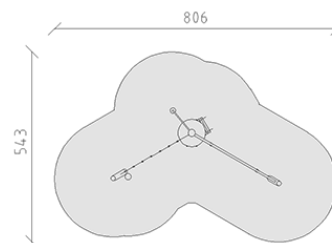

# Percorso d'equilibrio

Serie di prodotti Robinie

Articolo 40340

Percorso d'equilibrio fatto di durame di robinia non trattato chimicamente e levigato, con torre di gioco altezza della piattaforma 150 cm, dispositivo di sospensione in acciaio inossidabile, corde mammut in acciaio rinforzato.

**CHF 6'580.-**

(IVA e consegna escluse)

	Gruppo d'età	5+
	Dimensioni dell'apparecchio	488 x 223 x 350 cm
	Spazio necessario	806 x 542 cm
	Area di impatto minimo	29.5 m <sup>2</sup>
	Altezza di caduta	150 cm
	elemento più pesante	155 kg
	elemento più grande	430 x 100 x 100 cm
	Fondazioni	6
	Calcestruzzo	1.15 m <sup>3</sup>
	tempo di installazione	4 h
	Montatori	2