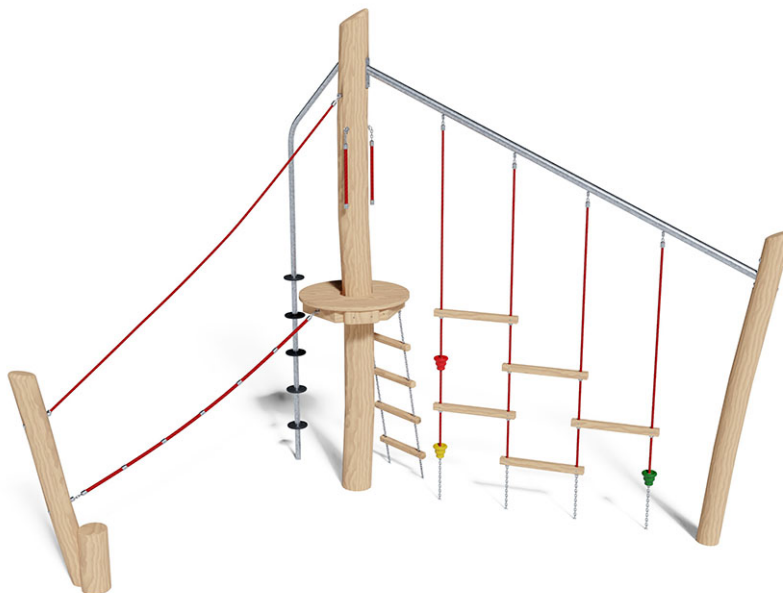

# Percorso d'equilibrio

Serie di prodotti Robinie

Articolo 40340

Percorso d'equilibrio fatto di durame di robinia non trattato chimicamente e levigato, con torre di gioco altezza della piattaforma 150 cm, dispositivo di sospensione in acciaio inossidabile, corde mammut in acciaio rinforzato.

**CHF 6'580.-**

(IVA e consegna escluse)

	Gruppo d'età	5+
	Dimensioni dell'apparecchio	488 x 223 x 350 cm
	Spazio necessario	806 x 542 cm
	Area di impatto minimo	29.5 m <sup>2</sup>
	Altezza di caduta	150 cm
	elemento più pesante	155 kg
	elemento più grande	430 x 100 x 100 cm
	Fondazioni	6
	Calcestruzzo	1.15 m <sup>3</sup>
	tempo di installazione	4 h
	Montatori	2