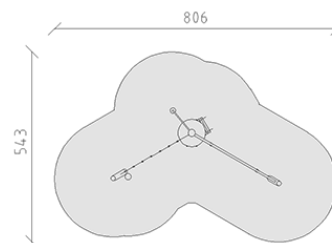

Percorso d'equilibrio

Serie di prodotti Robinie

Articolo 40340

Percorso d'equilibrio fatto di durame di robinia non trattato chimicamente e levigato, con torre di gioco altezza della piattaforma 150 cm, dispositivo di sospensione in acciaio inossidabile, corde mammut in acciaio rinforzato.

CHF 6'580.-

(IVA e consegna escluse)

	Gruppo d'età	5+
	Dimensioni dell'apparecchio	488 x 223 x 350 cm
	Spazio necessario	806 x 542 cm
	Area di impatto minimo	29.5 m ²
	Altezza di caduta	150 cm
	elemento più pesante	155 kg
	elemento più grande	430 x 100 x 100 cm
	Fondazioni	6
	Calcestruzzo	1.15 m ³
	tempo di installazione	4 h
	Montatori	2