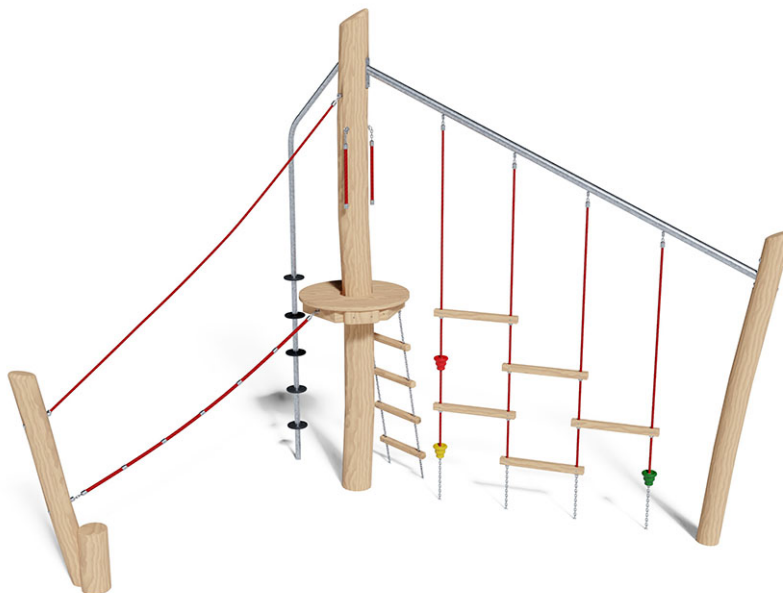

Percorso d'equilibrio

Serie di prodotti Robinie

Articolo 40340

Percorso d'equilibrio fatto di durame di robinia non trattato chimicamente e levigato, con torre di gioco altezza della piattaforma 150 cm, dispositivo di sospensione in acciaio inossidabile, corde mammut in acciaio rinforzato.

CHF 6'580.-

(IVA e consegna escluse)

	Gruppo d'età	5+
	Dimensioni dell'apparecchio	488 x 223 x 350 cm
	Spazio necessario	806 x 542 cm
	Area di impatto minimo	29.5 m ²
	Altezza di caduta	150 cm
	elemento più pesante	155 kg
	elemento più grande	430 x 100 x 100 cm
	Fondazioni	6
	Calcestruzzo	1.15 m ³
	tempo di installazione	4 h
	Montatori	2