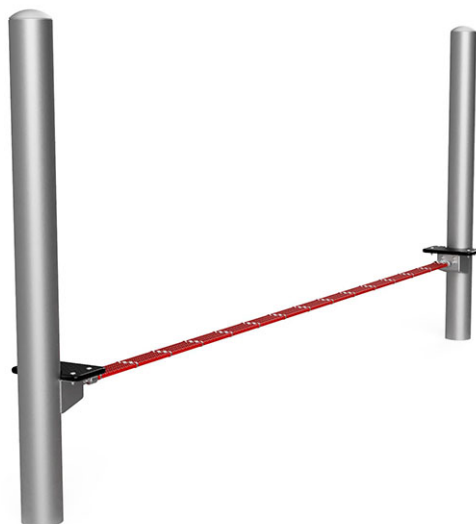

Corda di equilibrio

Serie di prodotti Stahl

Articolo 66440

Corda di equilibrio costruzione di tubi d'acciaio zincati a fuoco corde con inserti in acciaio, profondità minima d'installazione 50 cm.

CHF 1'645.-

(IVA e consegna escluse)

 Gruppo d'età	3+
 Dimensioni dell'apparecchio	343 x 26 x 153 cm
 Spazio necessario	643 x 326 cm
 Area di impatto minimo	18.65 m ²
 Altezza di caduta	47 cm
 elemento più pesante	35 kg
 elemento più grande	205 x 26 x 26 cm
 Fondazioni	2
 Calcestruzzo	0.75 m ³
 tempo di installazione	2 h
 Montatori	2