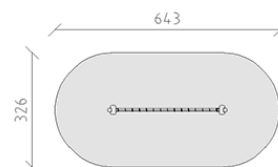

Corda di equilibrio

Serie di prodotti Stahl

Articolo 66440

Corda di equilibrio costruzione di tubi d'acciaio zincati a fuoco corde con inserti in acciaio, profondità minima d'installazione 50 cm.

CHF 1'645.-

(IVA e consegna escluse)

 Gruppo d'età	3+
 Dimensioni dell'apparecchio	343 x 26 x 153 cm
 Spazio necessario	643 x 326 cm
 Area di impatto minimo	18.65 m ²
 Altezza di caduta	47 cm
 elemento più pesante	35 kg
 elemento più grande	205 x 26 x 26 cm
 Fondazioni	2
 Calcestruzzo	0.75 m ³
 tempo di installazione	2 h
 Montatori	2