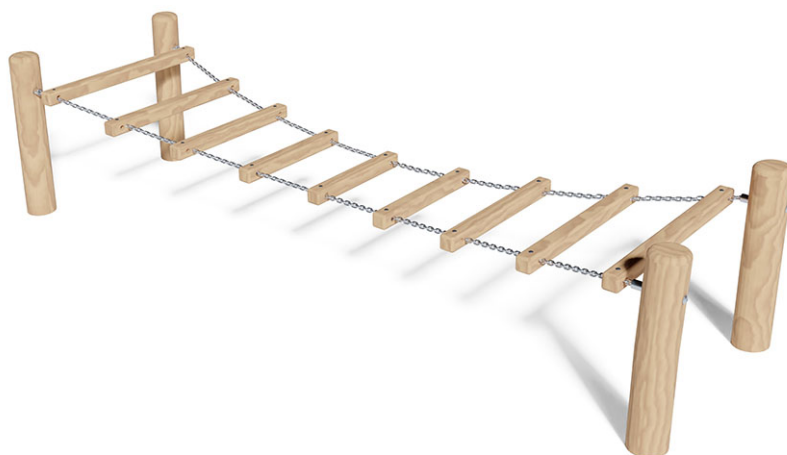

Scala in sospeso

Serie di prodotti Robinie

Articolo 40630

Scala in sospeso fatto di durame di robinia non trattato chimicamente e levigato, dispositivo di sospensione in acciaio inossidabile.

CHF 1'550.-

(IVA e consegna escluse)

 Gruppo d'età	3+
 Dimensioni dell'apparecchio	318 x 93 x 72 cm
 Spazio necessario	638 x 413 cm
 Area di impatto minimo	24 m ²
 Altezza di caduta	72 cm
 elemento più pesante	20 kg
 elemento più grande	132 x 14 x 14 cm
 Fondazioni	4
 Calcestruzzo	0.8 m ³
 tempo di installazione	2 h
 Montatori	2

buerli
Al centro del gioco