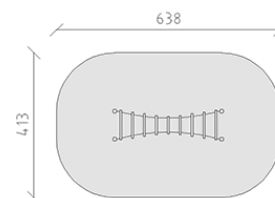

Scala in sospeso

Serie di prodotti Robinie

Articolo 40630

Scala in sospeso fatto di durame di robinia non trattato chimicamente e levigato, dispositivo di sospensione in acciaio inossidabile.

CHF 1'550.-

(IVA e consegna escluse)

 Gruppo d'età	3+
 Dimensioni dell'apparecchio	318 x 93 x 72 cm
 Spazio necessario	638 x 413 cm
 Area di impatto minimo	24 m ²
 Altezza di caduta	72 cm
 elemento più pesante	20 kg
 elemento più grande	132 x 14 x 14 cm
 Fondazioni	4
 Calcestruzzo	0.8 m ³
 tempo di installazione	2 h
 Montatori	2