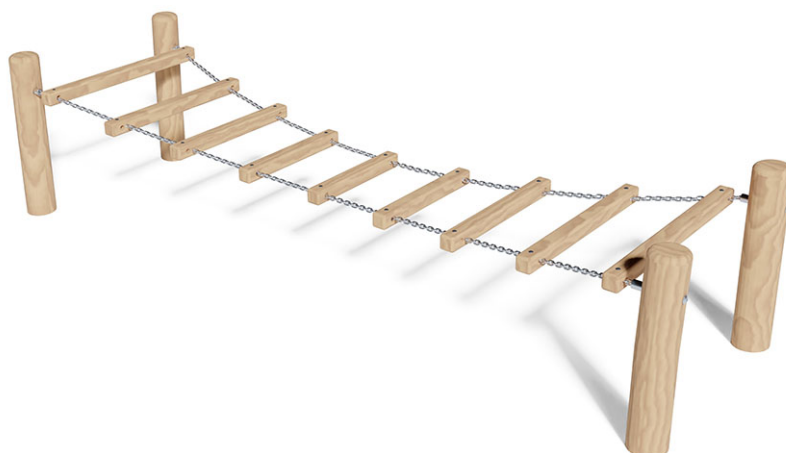

Scala in sospeso

Serie di prodotti Robinie

Articolo 40630

Scala in sospeso fatto di durame di robinia non trattato chimicamente e levigato, dispositivo di sospensione in acciaio inossidabile.

CHF 1'550.-

(IVA e consegna escluse)

 Gruppo d'età	3+
 Dimensioni dell'apparecchio	318 x 93 x 72 cm
 Spazio necessario	638 x 413 cm
 Area di impatto minimo	24 m ²
 Altezza di caduta	72 cm
 elemento più pesante	20 kg
 elemento più grande	132 x 14 x 14 cm
 Fondazioni	4
 Calcestruzzo	0.8 m ³
 tempo di installazione	2 h
 Montatori	2

buerli
Al centro del gioco