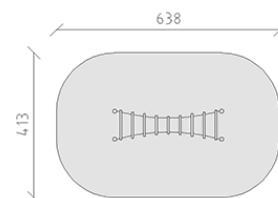

Scala in sospeso

Serie di prodotti Robinie

Articolo 40630

Scala in sospeso fatto di durame di robinia non trattato chimicamente e levigato, dispositivo di sospensione in acciaio inossidabile.

CHF 1'550.-

(IVA e consegna escluse)

 Gruppo d'età	3+
 Dimensioni dell'apparecchio	318 x 93 x 72 cm
 Spazio necessario	638 x 413 cm
 Area di impatto minimo	24 m ²
 Altezza di caduta	72 cm
 elemento più pesante	20 kg
 elemento più grande	132 x 14 x 14 cm
 Fondazioni	4
 Calcestruzzo	0.8 m ³
 tempo di installazione	2 h
 Montatori	2