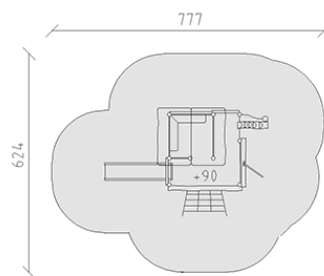

Casetta su trampoli

Serie di prodotti Robinie

Articolo 45000

Casetta su trampoli fatto di durame di robinia non trattato chimicamente e levigato, altezza della piattaforma 90 cm, con tetto a capanna, ascesa di tronco d'albero, pertica del pompiere, ascesa di rete rampicante e scivolo in poliesteri armato rosso/giallo.

CHF 15'305.-

(IVA e consegna escluse)

	Gruppo d'età	3+
	Dimensioni dell'apparecchio	467 x 330 x 290 cm
	Spazio necessario	777 x 624 cm
	Area di impatto minimo	38.2 m ²
	Altezza di caduta	152 cm
	elemento più pesante	350 kg
	elemento più grande	250 x 220 x 220 cm
	Fondazioni	10
	Calcestruzzo	0.4 m ³
	tempo di installazione	5 h
	Montatori	2