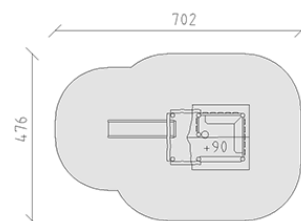

Casetta su trampoli

Serie di prodotti Robinie

Articolo 45150

Casa di gioco su trampoli fatto di durame di robinia non trattato chimicamente e levigato, altezza della piattaforma 90 cm, con tetto a capanna, ascesa di piolo e scivolo in poliestere rosso/giallo.

CHF 10'665.-

(IVA e consegna escluse)

	Gruppo d'età	3+
	Dimensioni dell'apparecchio	404 x 186 x 290 cm
	Spazio necessario	702 x 476 cm
	Area di impatto minimo	28.5 m ²
	Altezza di caduta	100 cm
	elemento più pesante	450 kg
	elemento più grande	380 x 200 x 200 cm
	Fondazioni	7
	Calcestruzzo	0.95 m ³
	tempo di installazione	3 h
	Montatori	2