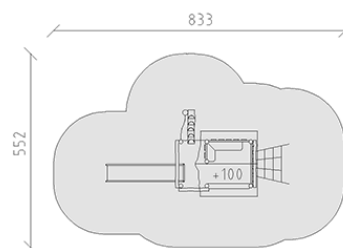

# Casetta su trampoli

Serie di prodotti Robinie

Articolo 45200

Casetta su trampoli fatto di durame di robinia non trattato chimicamente e levigato, altezza della piattaforma 100 cm, con tetto a capanna, ascesa di piolo, ascesa di tronco d'albero, ascesa di rete rampicante e scivolo d'acciaio inossidabile.

**CHF 13'995.-**

(IVA e consegna escluse)

	Gruppo d'età	3+
	Dimensioni dell'apparecchio	523 x 247 x 300 cm
	Spazio necessario	833 x 552 cm
	Area di impatto minimo	35.4 m <sup>2</sup>
	Altezza di caduta	100 cm
	elemento più pesante	450 kg
	elemento più grande	380 x 200 x 200 cm
	Fondazioni	10
	Calcestruzzo	1.15 m <sup>3</sup>
	tempo di installazione	4 h
	Montatori	2