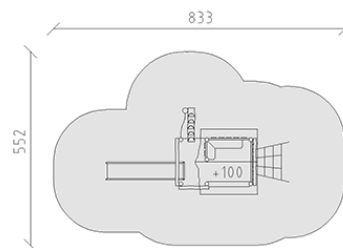

# Casetta su trampoli

Serie di prodotti Robinie

Articolo 45200

Casetta su trampoli fatto di durame di robinia non trattato chimicamente e levigato, altezza della piattaforma 100 cm, con tetto a capanna, ascesa di piolo, ascesa di tronco d'albero, ascesa di rete rampicante e scivolo d'acciaio inossidabile.

**CHF 13'995.-**

(IVA e consegna escluse)

|  |                             |                     |
|--|-----------------------------|---------------------|
|  | Gruppo d'età                | 3+                  |
|  | Dimensioni dell'apparecchio | 523 x 247 x 300 cm  |
|  | Spazio necessario           | 833 x 552 cm        |
|  | Area di impatto minimo      | 35.4 m <sup>2</sup> |
|  | Altezza di caduta           | 100 cm              |
|  | elemento più pesante        | 450 kg              |
|  | elemento più grande         | 380 x 200 x 200 cm  |
|  | Fondazioni                  | 10                  |
|  | Calcestruzzo                | 1.15 m <sup>3</sup> |
|  | tempo di installazione      | 4 h                 |
|  | Montatori                   | 2                   |