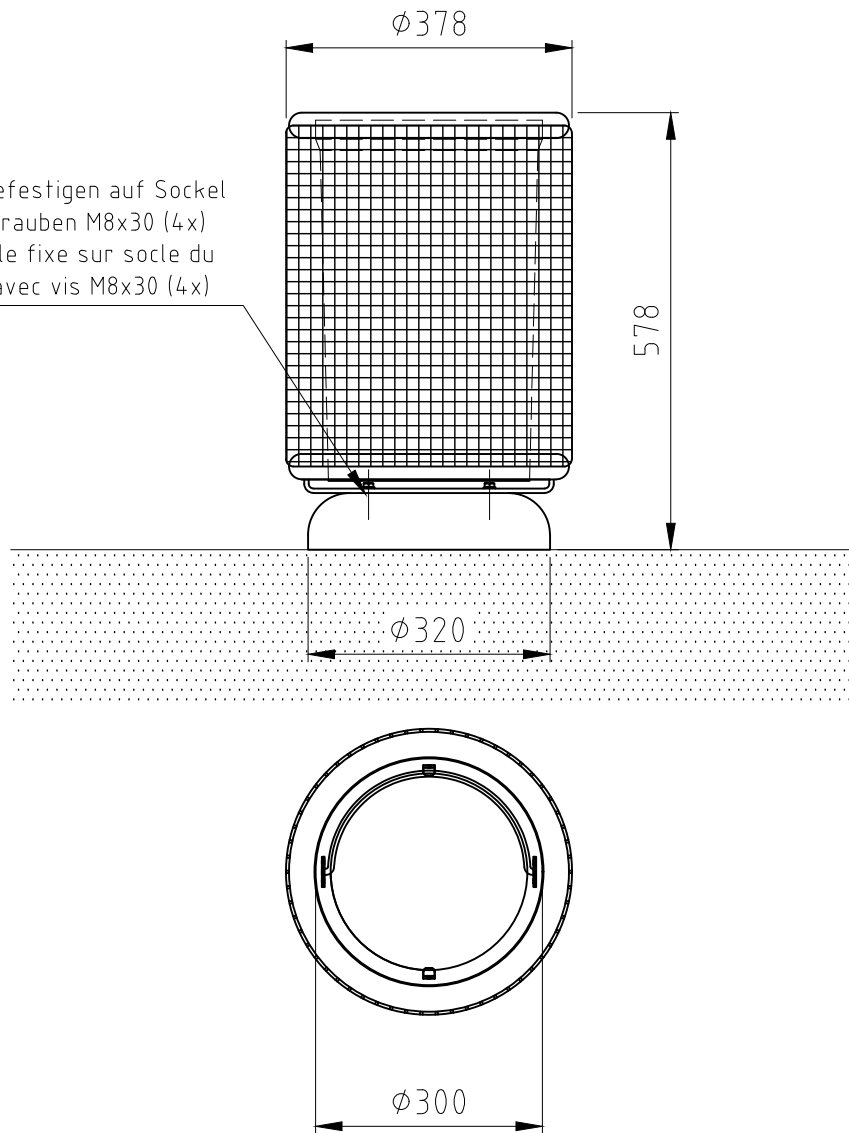

Korb befestigen auf Sockel
mit Schrauben M8x30 (4x)
Corbeille fixe sur socle du
beton avec vis M8x30 (4x)

Norm:		Datum	Name	Objekt:	
	Gez	11.09.2017	ms	86530-001-o Stahlgitter-Papierkorb	
	Sachbearbeiter				
 © by www.buerli.swiss	Spiel- und Sportgeräte AG CH-6212 St. Erhard Tel 041 925 14 00 info@buerli.swiss			Auftraggeber:	
				Foundation	
				M: 1:10	
			Layout: 1 A4		
			Offerte/Auftrag:		
			Zeichn.-Nr.: 103050		
			Index: A		