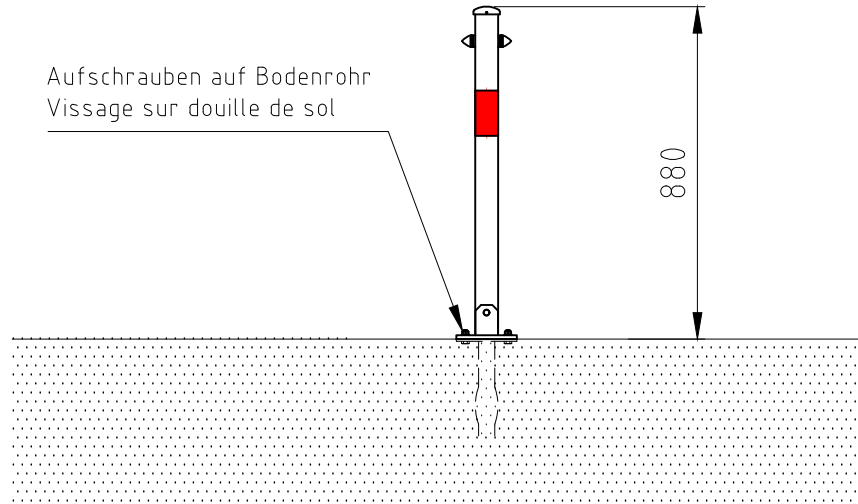

Aufschrauben auf Bodenrohr
Vissage sur douille de sol

Fundament F96

Norm:		Datum	Name	Objekt:	
	GeZ	09.12.2013 01:00:00	ms	88500-001-o Absperreffosten	
	Sachbearbeiter				
	Spiel- und Sportgeräte AG CH-6212 St. Erhard Tel 041 925 14 00 info@buerli.swiss			Auftraggeber:	
	© by www.buerli.swiss				Foundation M: 1:20 Layout: 1 A4
Offerte/Auftrag:				Zeichn.-Nr.: 018287	
				Index: A	