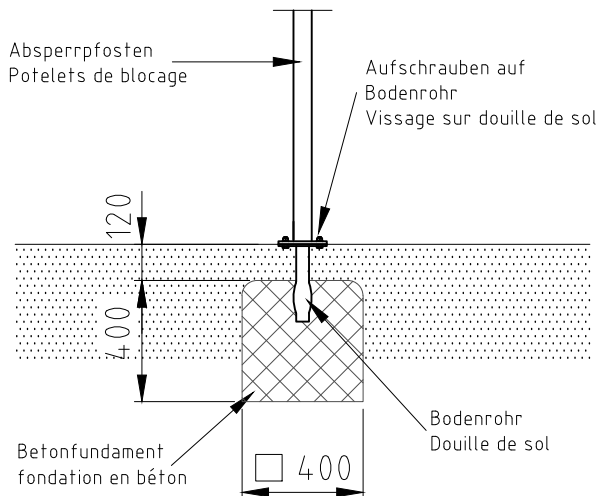

Aufschrauben auf Bodenrohr
Vissage sur douille de sol

Fundament F96

Norm:		Datum	Name	Objekt:	
	GeZ	09.12.2013 01:00:00	ms	88500-001-o Absperreffosten	
	Sachbearbeiter				
	Spiel- und Sportgeräte AG CH-6212 St. Erhard Tel 041 925 14 00 info@buerli.swiss			Auftraggeber:	
	© by www.buerli.swiss				Foundation M: 1:20 Layout: 1 A4
Offerte/Auftrag:				Zeichn.-Nr.: 018287	
				Index: A	