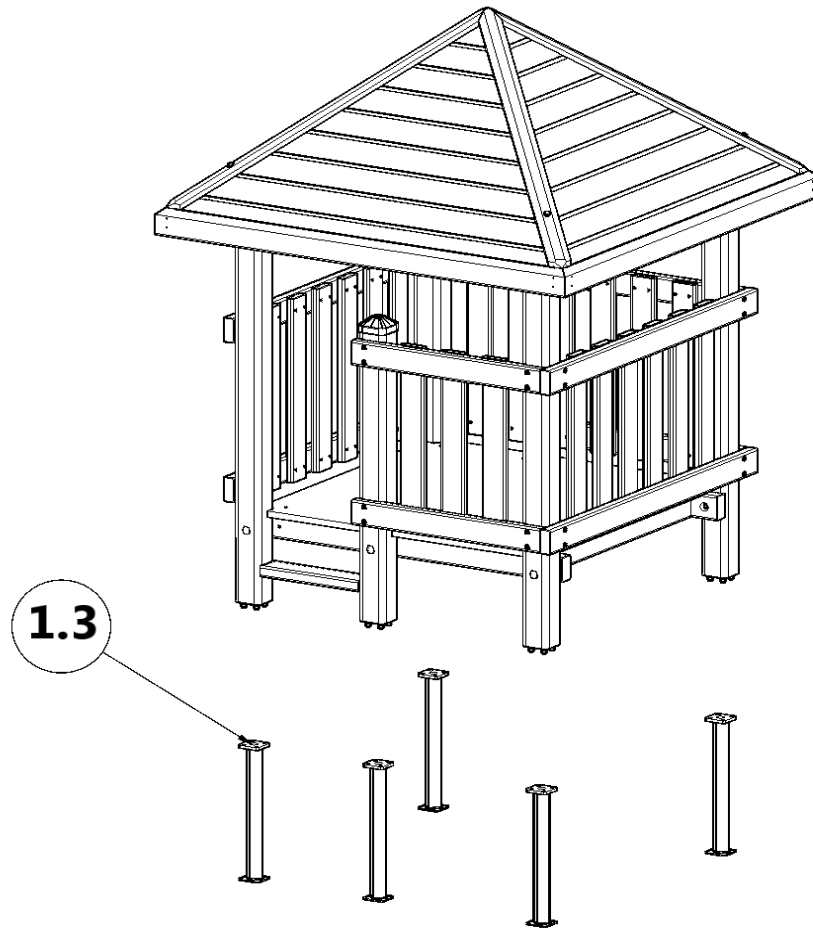

bürli

Spiel- und Sportgeräte AG
CH-6212 St.Erhard LU
Tel. 041/925 14 00
www.buerliag.com

32870-MA

1.1

1.2

1.3

$M_A = 50 \text{ Nm}$