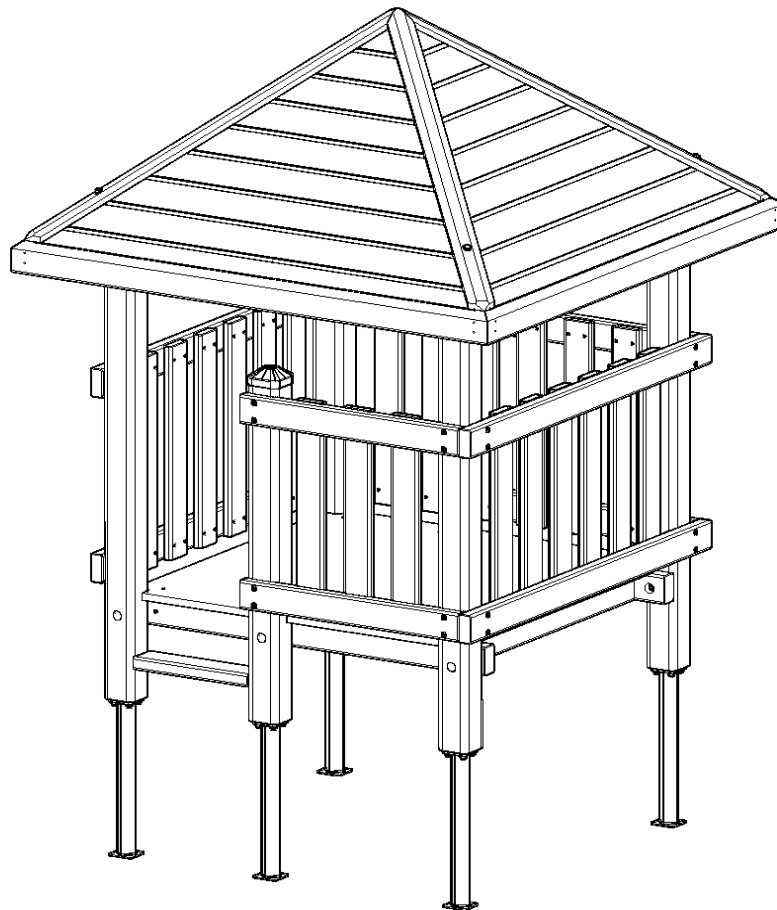

bürli

Spiel- und Sportgeräte AG
CH-6212 St.Erhard LU
Tel. 041/925 14 00
www.buerliag.com

32870-MA

1.1

1.2

1.3

$M_A = 50 \text{ Nm}$